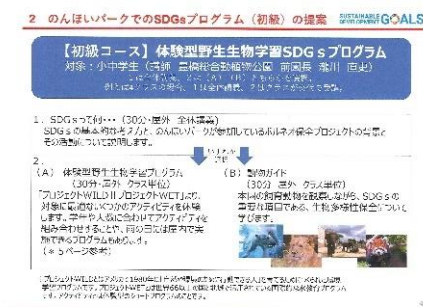

### 【開催期間・開催場所】

- ・ほの国東三河道の駅フェア 5月28日(金)～6月1日(火) (イオン岡崎南店)
- ・豊橋フェア 7月28日(水)～8月3日(火) (ららぽーと名古屋みなとアクルス)
- ・エールのまち！豊橋名物協会物産展 8月6日(金)～8月11日(水) (福島駅ビル・エスパル福島)

イオン岡崎南店

ららぽーと名古屋みなとアクルス

福島駅ビル・エスパル福島

## 〇のんほいパークのPR強化

豊橋市の重要観光コンテンツの一つ、「のんほいパーク」のPR強化策として、教育旅行の誘致や宿泊プランの提案などに取り組んでいます。

教育旅行の誘致では、SDGsに着目したプログラムを提案し、旅行会社へ営業しています。最初の成約例として、今年の秋に豊川市内の小学校が受講する予定です。

宿泊プランの提案では、昨年に引き続き、「ナイト ZOO」に合わせた宿泊プランの提案や HP を活用した PR に取り組んだほか、「ナイト ZOO」開催時に AR フォトスポットを設置し、イベントの魅力向上に協力しました。