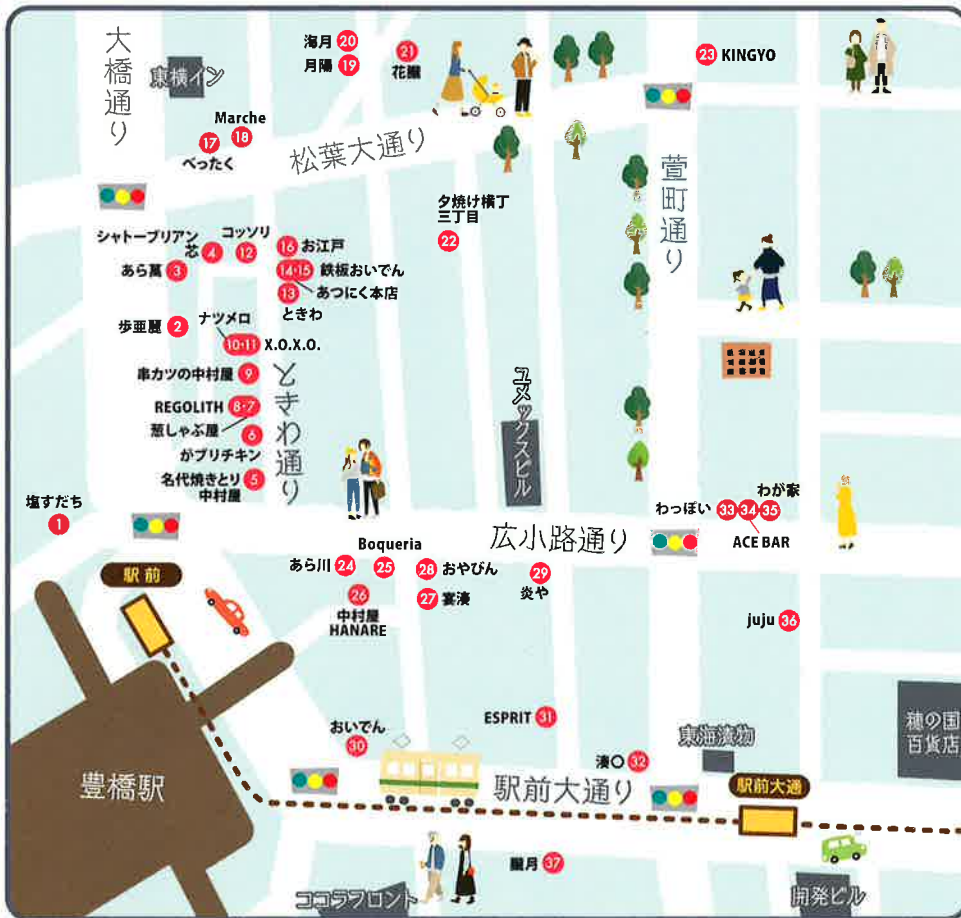

豊橋けいりん G1レース初開催記念

全日本選抜競輪

まちなかおもてなしマップ

2/8(土)~11(火祝) 4日間限定!

このおもてなしマップを持って
掲載しているまちなかの対象店へ行くと
「おもてなし」のお得な特典が受けられます!

※本チラシ1枚でグループ全員が特典を受けられます。

「おもてなし」特典の内容はドリンク1杯プレゼントなど、各店舗によって異なります。営業時間や定休日等は事前にご確認ください。

	店名	電話番号	営業時間・定休日
1	焼肉 塩すだち	0532-55-4100	17:00~24:00
2	歩垂麗	0532-52-2045	17:30~24:00
3	魚介と和牛 あら萬	0532-39-8659	17:00~24:00
4	シャトーブリアン芯	0532-55-1200	17:00~翌3:00
5	名代やきとり 中村屋	050-3849-6255	17:00~24:00 (L.O.23:30)
6	がブリチキン。豊橋駅前店	0532-52-3331	月-金 17:00~0:00 / 土日 16:00~0:00
7	葱しゃぶ屋	0532-21-9559	17:00~24:00 (L.O.23:00)
8	REGOLITH (レゴリス)	0532-55-2626	土 18:00~翌3:00 / 日 18:00~24:00
9	串カツの中村屋 本店	0532-52-1191	17:00~24:00 (23:30L.O.) / 月曜定休 (祝日除く)
10	大衆酒場 ナツメロ	0532-53-8767	17:00~24:00 / 不定休
11	X.O.X.O.	0532-54-0855	土 20:00~翌3:00 / 日曜定休
12	フォアグラと燻製 コッソリ 豊橋店	0532-52-1617	18:00~翌3:00
13	豊橋焼肉ときわ	050-3467-8854	17:00~24:00 / 月曜定休
14	あつにく本店	050-5597-5887	月~金 18:00~翌1:00 / 土 17:00~翌1:00 / 日 17:00~24:00
15	鉄板おいでん	050-3461-4348	月~金 18:00~翌1:00 / 土 17:00~翌1:00 / 日 17:00~24:00
16	お江戸 本店	0532-53-0150	土 17:00~1:00 / 日 17:00~24:00
17	京町ダイニング べったく	0532-52-2840	土 17:30~翌1:00 / 日 17:00~23:00
18	Marche	0532-56-0300	18:00~24:00 (L.O.23:30)
19	海月	0532-53-5358	18:00~24:00 / 日曜のみ 18:00~23:00
20	月陽	0532-54-6668	17:00~25:00 / 日曜のみ 17:00~24:00
21	花朧 (はなおぼろ)	050-3461-2945	月~木 17:30~24:00 / 金・土・祝前日 17:00~24:00 / 日 17:00~23:00
22	夕やけ横丁三丁目	0532-52-1750	17:00~23:00
23	KINGYO	0532-56-1160	土 18:00~翌3:00 / 日 18:00~24:00
24	お肉とお野菜 あら川 豊橋店	0532-56-3339	土 17:30~翌3:00 / 日 16:00~24:00
25	Boqueria (ボケリア)	0532-54-4186	土 17:00~翌2:00 (L.O.1:30) / 日 17:00~24:00 (L.O.23:30)
26	中村屋 HANARE	0532-53-1195	17:00~24:00
27	宴湊	0532-56-8577	月~日 17:00~0:00 (L.O.23:00)
28	立喰い焼肉おやびん	090-6097-7826	月~金 17:00~24:00 (L.O.23:30) / 土・日 15:00~24:00 (L.O.23:30)
29	広小路ホルモン酒場 炎や	0532-39-7798	17:00~翌1:00
30	三河赤鷄 おいでん	050-3467-6451	月~木・日 17:00~24:00 / 金・土・祝前日 17:00~翌3:00
31	ESPRIT	0532-57-1125	17:00~翌0:30 (L.O.24:00)
32	湊〇 (そうえん)	050-3477-1722	17:00~24:00 (L.O.23:00)
33	創作美味 わっぱい	0532-56-7688	17:00~24:00
34	ACE BAR	0532-57-5020	18:00~翌1:00
35	焼肉ダイニング わが家	0532-54-6337	17:00~翌1:00 (L.O.24:00)
36	鉄板ダイニング juju	0532-43-5722	17:00~翌3:00 / 日 17:00~24:00
37	朧月	0532-55-5722	17:00~23:00