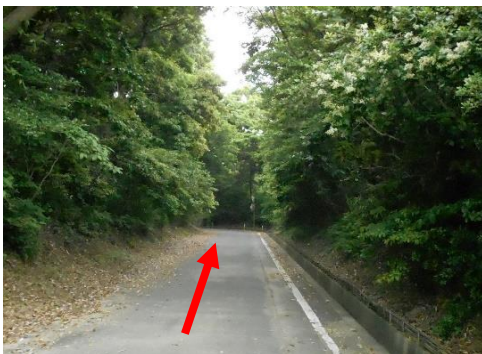

豊橋市野外教育センター内臨時無料駐車場のご案内

①この先を右折して入場

②野外教育センター内臨時駐車場入口

③左右の門にご注意ください

④道なりに進みます

⑤さらに進みます

⑥ここが駐車スペースです

⑦駐車スペース（反対側より）