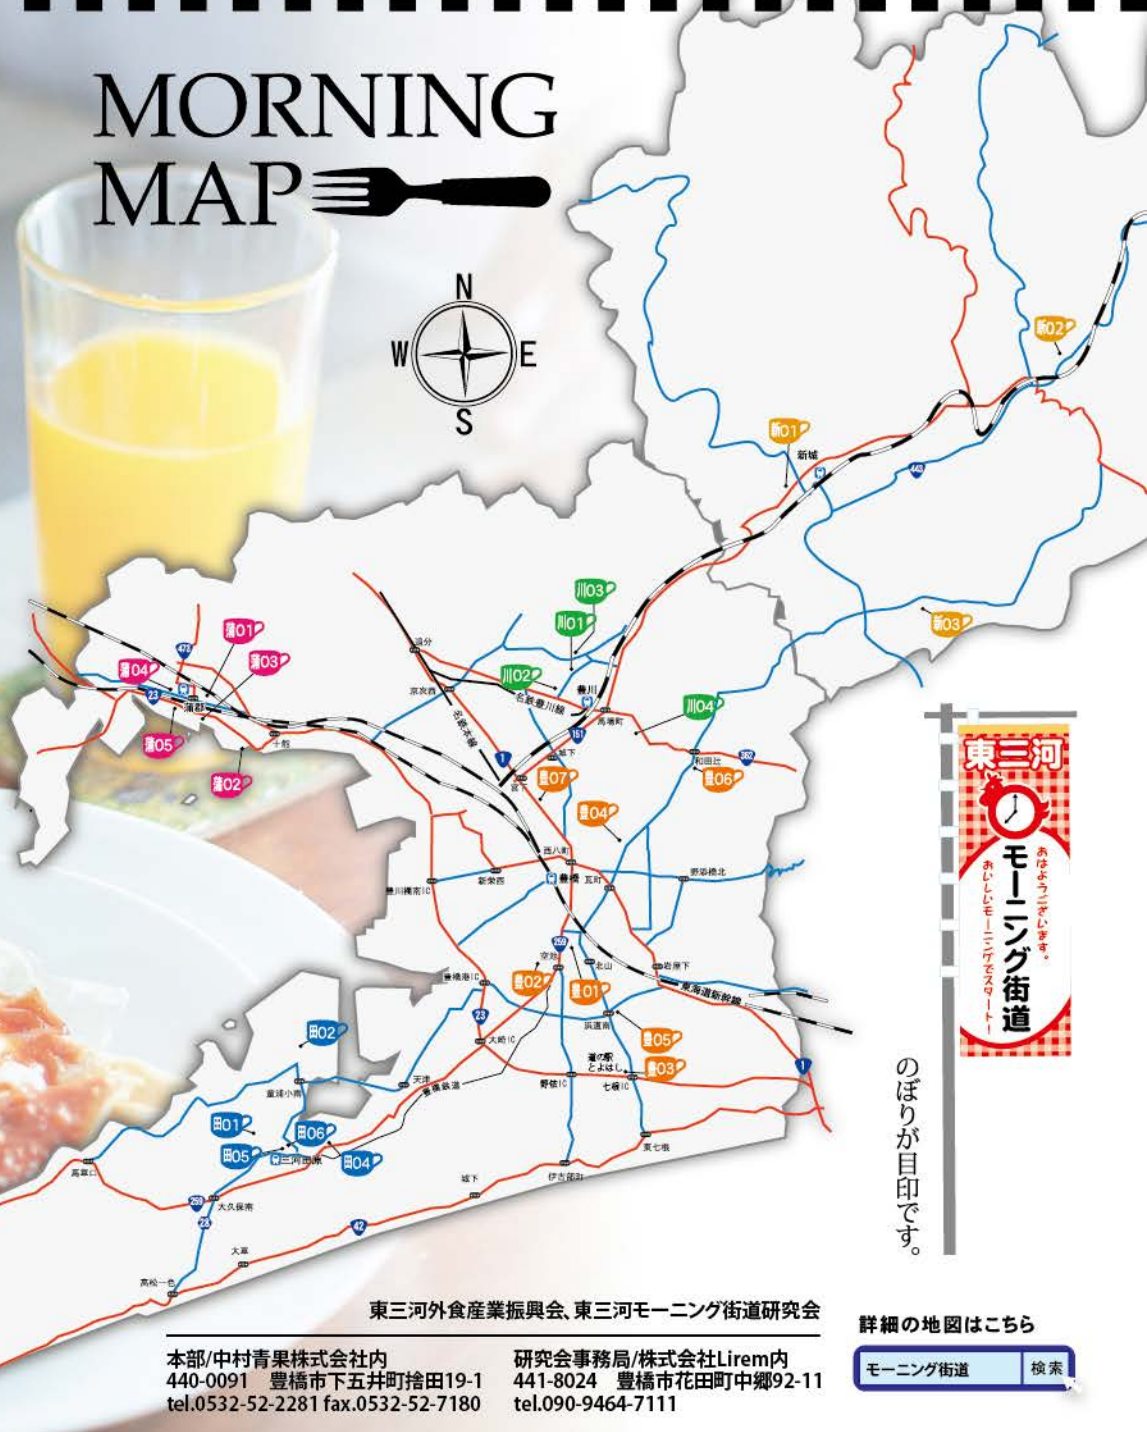

# MORNING MAP

東三河

Morning

モーニング街道

のぼりが目印です。

東三河外食産業振興会、東三河モーニング街道研究会

本部/中村青果株式会社内  
440-0091 豊橋市下五井町捨田19-1  
tel.0532-52-2281 fax.0532-52-7180

研究会事務局/株式会社Lirem内  
441-8024 豊橋市花田町中郷92-11  
tel.090-9464-7111

詳細の地図はこちら

モーニング街道 検索