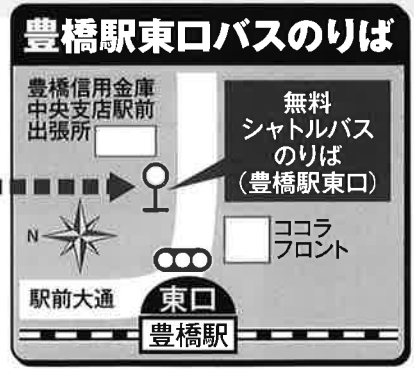

⊗ 車両進入禁止

⊗ 車両進入禁止

交通規制◎9:30~16:00

おてかけは公共交通で!

市内線・豊鉄バス・渥美線

周辺道路は路上駐車厳禁です。
無料駐車場をご利用ください。

ライフポートとよはし 無料駐車場 (720台収容)

無料ポートバスツアー (工場見学)

無料：当日先着順 (出発30分前整理券配布)

● 新来島豊橋造船コース 約90分 定員：各回40名

① 10:00 (9:30配布) ② 12:00 (11:30配布) ③ 13:45 (13:15配布)

※事前申込が必要なコースについての詳細は豊橋みなとフェスティバル公式ホームページをご覧ください。

※イベント内容・時間については、天候等により変更・中止する場合があります。

● 豊橋みなとフェスティバル 協賛