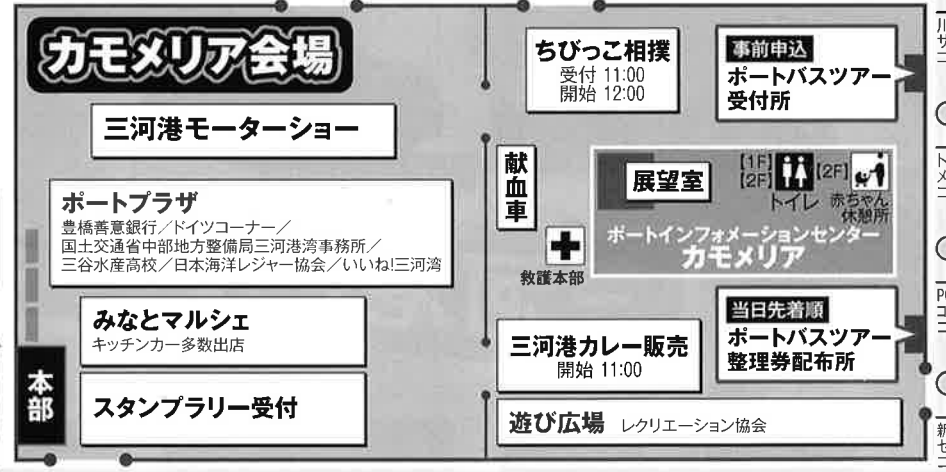

3号岸壁会場

マリンスタージ

オープニング	10:00
海洋少年団手旗パフォーマンス	10:20
一日港長任命式 安全パトロール艇出艇式	10:30
豊橋市消防音楽隊演奏	11:00
大崎しおかぜ太鼓	11:40

無料シャトルバス

豊橋駅から 約30分

豊橋駅東口発	港湾合同庁舎発
9:30	10:15
11:00	11:45
12:30	13:15
14:00	15:10
	16:30

- 凡例
- 無料駐車場
 - 駐輪場
 - バス停

⊗ 車両進入禁止

⊗ 車両進入禁止

交通規制◎9:30~16:00

おてかけは公共交通で!

市内線・豊鉄バス・渥美線

周辺道路は路上駐車厳禁です。
無料駐車場をご利用ください。

ライフポートとよはし 無料駐車場 (720台収容)

無料ポートバスツアー (工場見学)